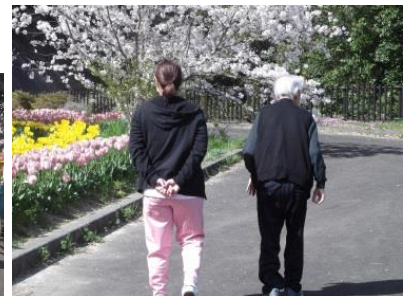

お誕生日

4月に誕生日を祝った熊代八十五様は100歳に

- Q、好きな食べ物
- A、お刺身
- Q、好きな色
- A、おらさき

本館からのお知らせ

花見ドライブ

3月末、特養では桜が満開の時期に入苑者と共に花見ドライブに行ってきました。

桜とチューリップが綺麗なスポットに午後から出発し、桜を鑑賞しながらおやつを頂き皆様、思い思いに楽しまれました。

デイサービスからのお知らせ